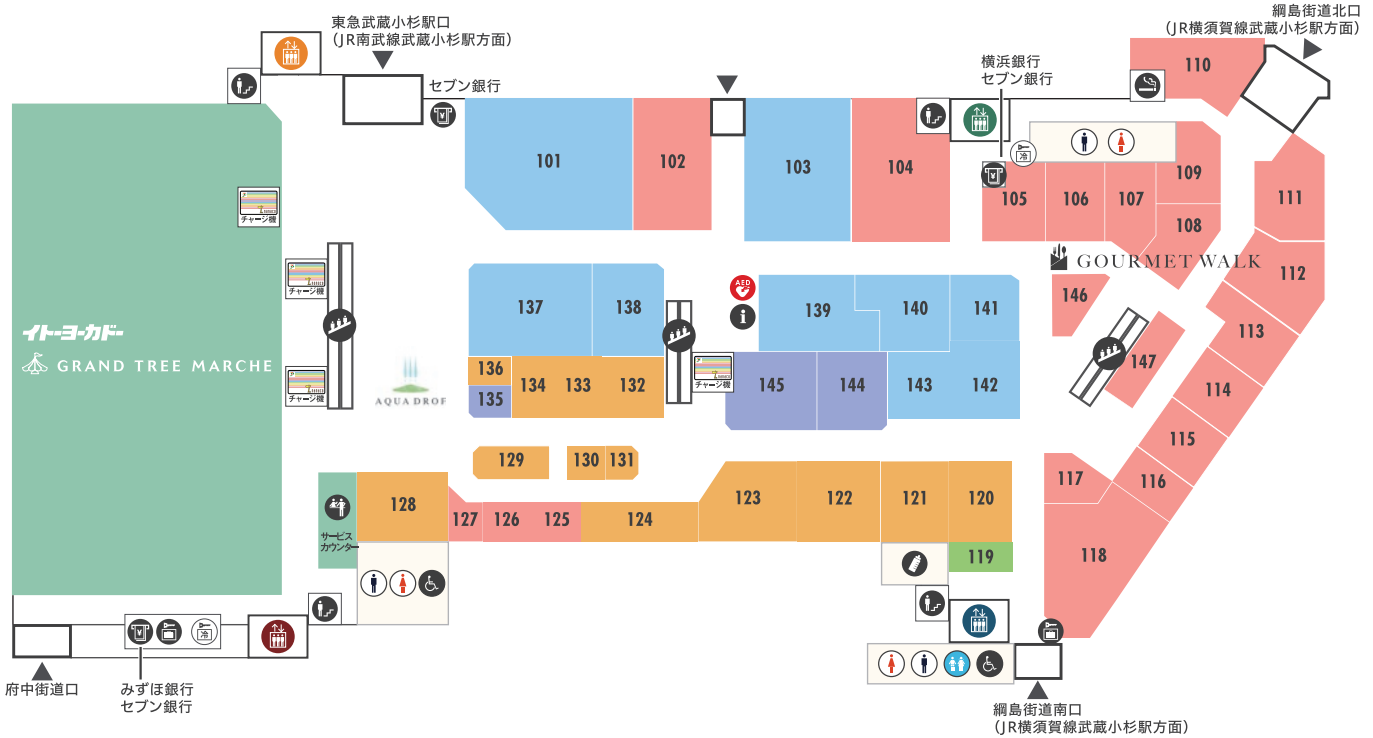

ファッション / レストラン / 食品

Fashion/Restaurant/Food

패션/레스토랑/식품 时尚/餐厅/食品

GOOD PUBLIC
ライフスタイルマルシェ

毎日立ち寄りたくなる、
マルシェのような賑わい空間へ。

- 化粧室
- ベビールーム
- エレベーター
- エスカレーター
- ATM
- 喫煙室
- ナナコチャージ機
- 階段
- コインロッカー
- 冷蔵コインロッカー
- AED
- インフォメーション
- サービスカウンター
- キズトイレ
- 多目的化粧室
- エレベーター
- エスカレーター
- ATM
- 喫煙室
- ナナコチャージ機